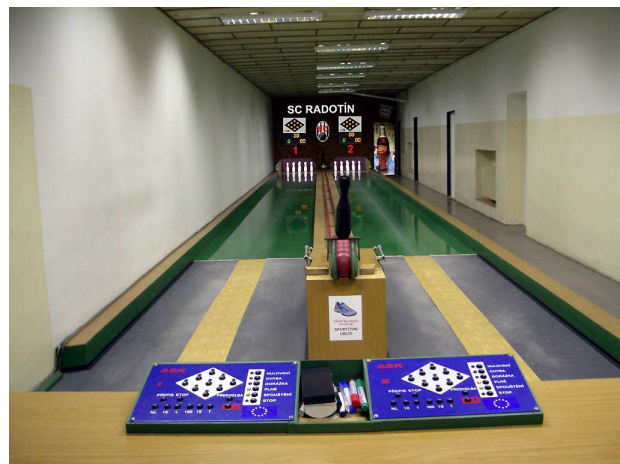

Mladá Praha - 9. turnaj – 1.4.07 – Radotín

9. turnaj – 1.4.07 – Radotín

1 Kuděj	Uhelné sklady	278	131	409	15
2 Kryda Jiří	KK Slavia	265	140	405	14
3 Kocan J.	KK Slavia	295	104	399	13
4 Vaško	KK Slavoj	276	120	396	12
5 Mikešová	S. Rudná	262	123	385	11
6 Brchel Jiří	Čechie Karlín	269	106	375	10
7 Hanuš	Uhelné sklady	265	106	371	9
8 Panenková	S. Rudná	277	88	365	8
9 Janoušková	Konstruktiva	254	110	364	7
10 Krčmová	Čechie Karlín	253	106	359	6
11 Citová	KK Slavoj	247	106	353	5
12 Pytlík	KK Slavoj	250	102	352	4
13 Sýkora	S. Rudná	253	95	348	3
14 Hájková	Konstruktiva	258	86	344	2
15 Kocan M.	KK Slavia	246	97	343	1
16 Kryda Jan	KK Slavia	253	87	340	0
17 Langr	Konstruktiva	244	87	331	0
18 Pokorný	S. Rudná	224	106	330	0
19 Štýbrová	S. Rudná	224	93	317	0
20 Komárková	Konstruktiva	234	80	314	0
21 Mareš	KK Slavia	222	87	309	0
22 Olešiak	S. Vršovice	218	85	303	0
23 Petříková	Uhelné sklady	229	66	295	0
24 Bubeník	KK Slavoj	207	80	287	0
25 Rejthárek	S. Vršovice	202	80	282	0
26 Koubín	S. Vršovice	213	67	280	0
27 Hanusová	Uhelné sklady	195	81	276	0
28 Pišová	S. Rudná	215	53	268	0
29 Knap	KK Slavia	218	34	252	0