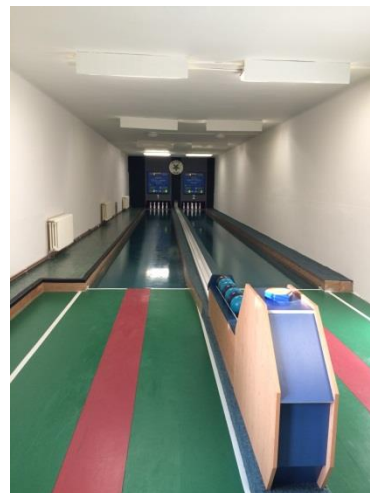

SK Meteor Praha
vypisuje

TURNAJ DVOJIC V KUŽELKÁCH TANDEMY

Místo dvoudráha SK Meteor Praha, U Meteoru 29/3, 180 00 Praha 8 - Libeň

Termín 10. 5. – 26. 5. 2016

**Organizátoři
turnaje** Ivana Vlková, vlkova.ivana@cpost.cz
tel. 605 225 136
Pavel Plachý, plachy.pavel@cpost.cz
tel. 605 225 018

Kategorie

1. Dvojice mužů
2. Dvojice žen
3. Smíšené dvojice

Systém Netradiční turnaj dvojic na 100 hodů sdružených. Na jedné dráze hrají oba hráči, v hodech se pravidelně po jednom hodu střídají (systém střídání je stejný jako při hře tandemů). Shodná dvojice smí startovat max. 2x za celý turnaj, do výsledků se započítává pouze lepší výsledek. Další starty může hráč uskutečnit s jinými spoluhráči. Na rozcvičení je pro každého hráče určeno pět hodů na dráze, kde začíná svůj start. Turnaje se mohou zúčastnit registrovaní i neregistrovaní hráči bez omezení věku.

Startovné 100,- Kč za jeden start jedné dvojice

Hrací dny: První zápas dne začíná v 16:00 hod. Poslední zápas začíná ve 21:00 hod. Zápasy po sobě následují po jedné hodině.