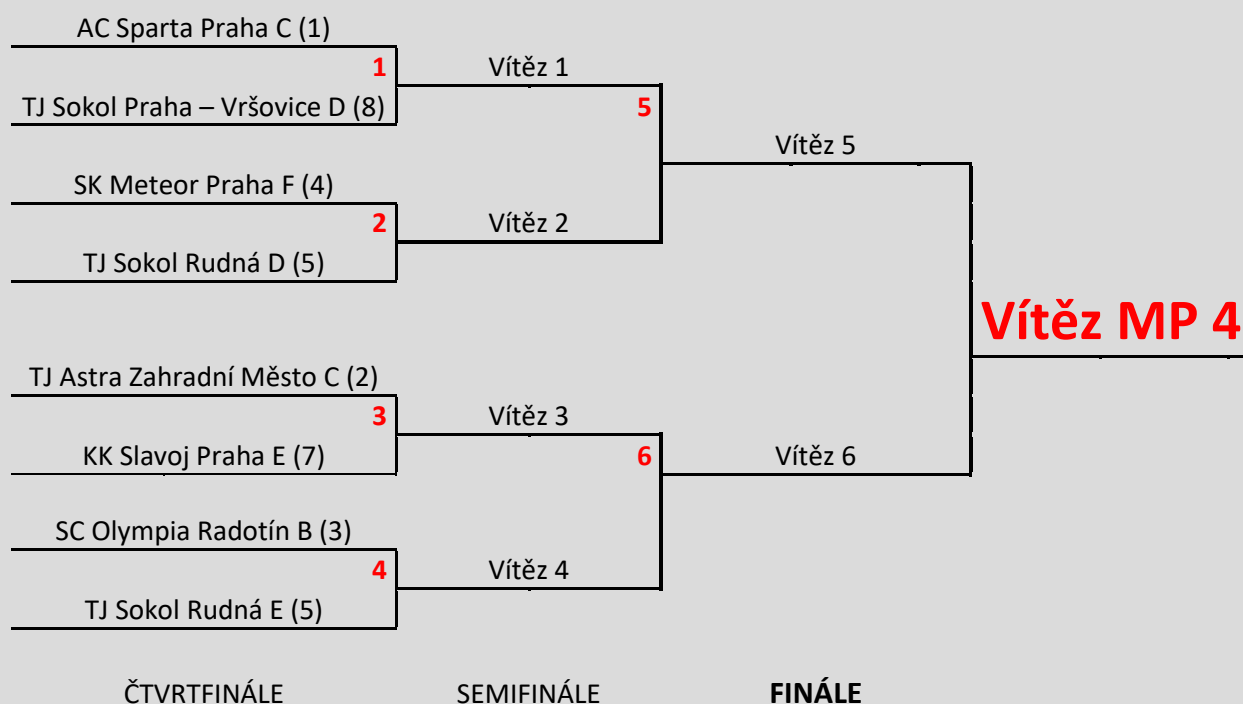

Play off MP 4 - 2021/2022

Termíny: 7.3. - 20.3.2022 21.3.2022 - 3.4.2022 4.4.2022 - 17.4.2022

Utkání hraná 7. 2. 22 – 4. 3. 22

SK RAPID PRAHA B	- TJ ASTRA ZAHRADNÍ MĚSTO C	1:7	2104:2463	2.0:10.0	7.2.
TJ SOKOL RUDNÁ D	- KK SLAVOJ PRAHA E	6:2	2156:2055	7.0:5.0	8.2.
AC SPARTA PRAHA C	- TJ SOKOL RUDNÁ E	7:1	2434:2191	10.5:1.5	9.2.
KK SLAVOJ PRAHA E	- AC SPARTA PRAHA C	2.5:5.5	2259:2324	6.0:6.0	11.2.
SC OLYMPIA RADOTÍN C	- AC SPARTA PRAHA C	0:8	2233:2624	1.0:11.0	15.2.
TJ SOKOL PRAHA-VRŠOVICE D	- KK SLAVOJ PRAHA E	6:2	2134:2044	6.0:6.0	16.2.
TJ ASTRA ZAHRADNÍ MĚSTO C	- SC OLYMPIA RADOTÍN B	6:2	2308:2258	8.0:4.0	17.2.
TJ SOKOL RUDNÁ E	- SC OLYMPIA RADOTÍN B	5:3	2258:2235	5.0:7.0	18.2.
AC SPARTA PRAHA C	- SK RAPID PRAHA B	8:0	2405:2056	10.0:2.0	23.2.
TJ SOKOL RUDNÁ D	- TJ SOKOL RUDNÁ E	6:2	2296:2191	7.0:5.0	24.2.
SC OLYMPIA RADOTÍN B	- SK METEOR PRAHA F	5.5:2.5	2271:2234	7.0:5.0	24.2.
SC OLYMPIA RADOTÍN B	- TJ SOKOL RUDNÁ E	5:3	2360:2294	8.0:4.0	1.3.
SK METEOR PRAHA F	- TJ SOKOL RUDNÁ D	7:1	2393:2145	11.0:1.0	2.3.
KK SLAVOJ PRAHA E	- SC OLYMPIA RADOTÍN C	6:2	2301:2046	9.0:3.0	4.3.
SK METEOR PRAHA F	- SK RAPID PRAHA B	8:0	2412:1985	11.5:0.5	4.3.
TJ SOKOL RUDNÁ E	- TJ SOKOL PRAHA-VRŠOVICE D	6:2	2262:2216	8.5:3.5	4.3.