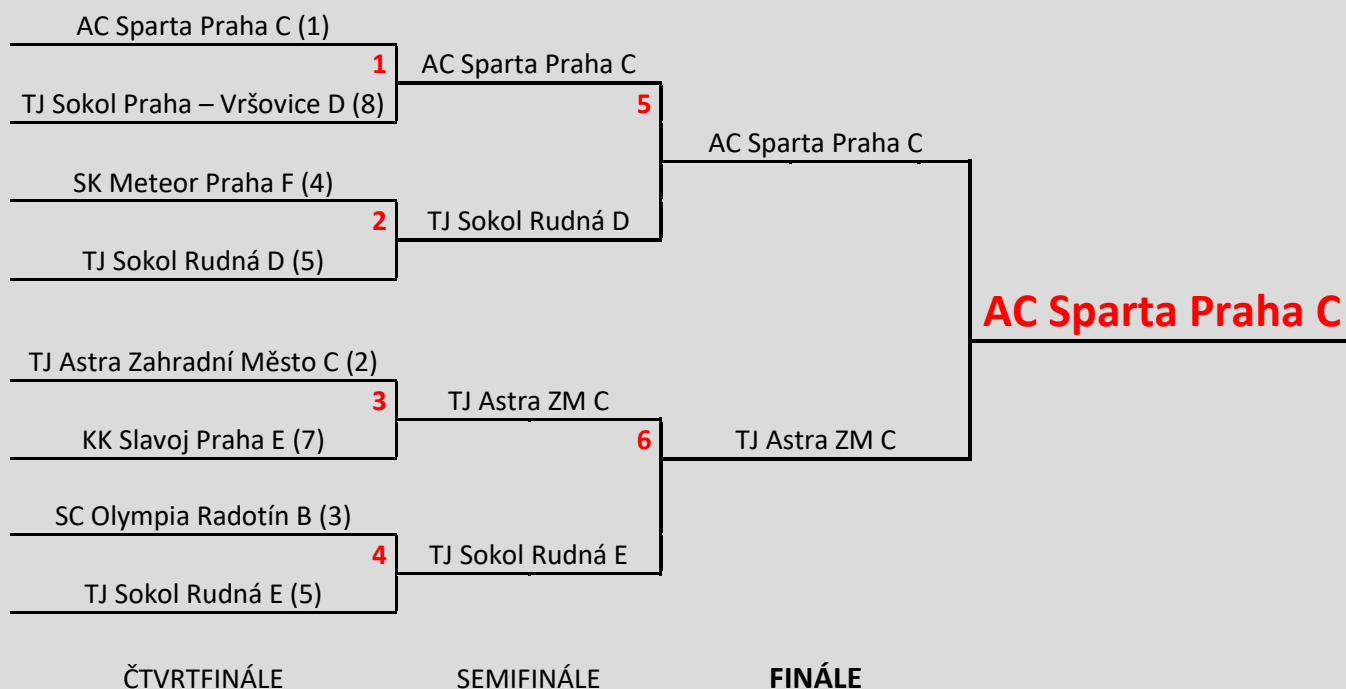

Play off MP 4 - 2021/2022

Výsledky finálového kola

Souhrnný přehled výsledků:

AC SPARTA PRAHA C neurčen	- TJ ASTRA ZAHRADNÍ MĚSTO C	5:3	2444:2434	6.5:5.5	termín
DOHRÁVKA Z 98.KOLA	TJ SOKOL RUDNÁ E	- TJ ASTRA ZAHRADNÍ MĚSTO C	3:5	2187:2220	5.0:7.0 6.4.

Podrobné výsledky kola:

	AC SPARTA PRAHA C	2444	5:3	2434	TJ ASTRA ZAHRADNÍ MĚSTO C	
Jan Červenka	188	218	406	2:0	368	182 186 Pavel Kratochvíl
Pavel Pavlíček	235	223	458	2:0	422	222 200 Pavel Rákos
Jiří Lankaš	217	192	409	1:1	396	201 195 Milan Mrvík
Stanislav Řádek	181	183	364	0:2	410	222 188 Tomáš Turnský
Martin Dubský	200	217	417	1:1	422	213 209 Roman Mrvík
Tomáš Sysala	203	187	390	0.5:1.5	416	203 213 Daniel Volf

Nejlepší výkon utkání: 458 - Pavel Pavlíček